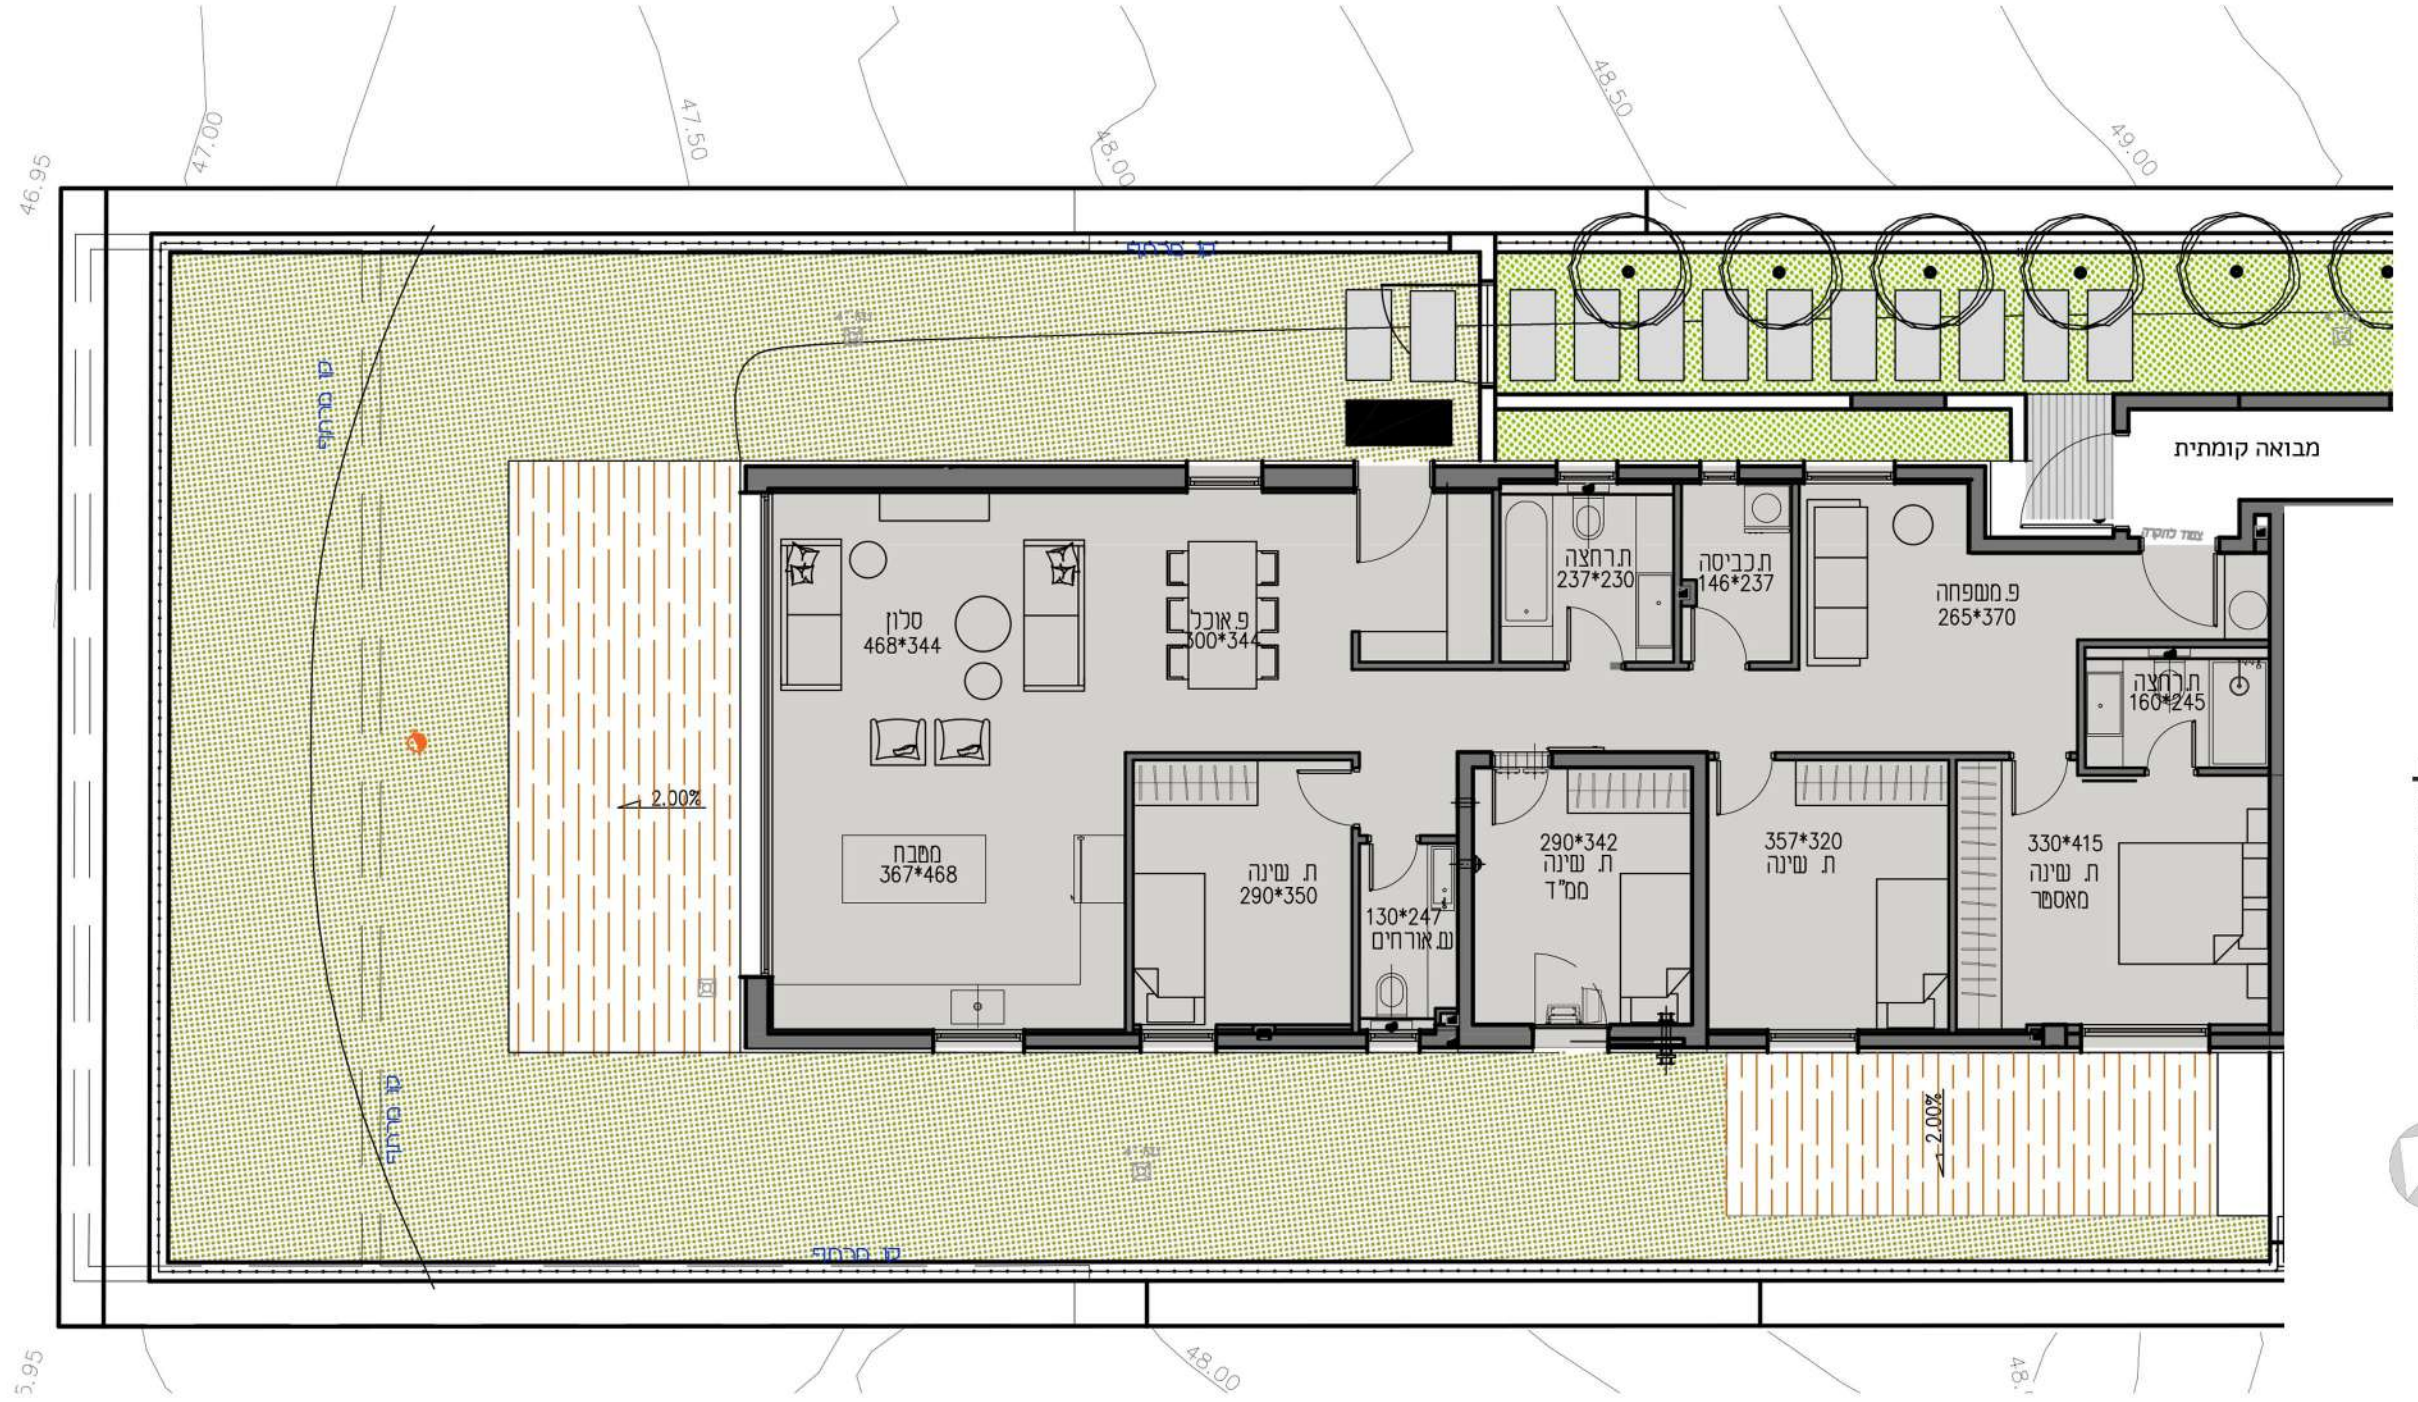

42 לווין אפשטיין רחובות

דירה מס' 1

קומה : קרקע
שטח דירה : 155 מ"ר
שטח חצר : 245 מ"ר

התוכניות המופיעות הן טרם קבלת היתר ואינן סופיות, לכן ייתכנו בהן שינויים

דאר
חן ודאר
אדריכלים

היסוד 2 תל אביב
טלפון: 054-7702836
chen@chenadar.com